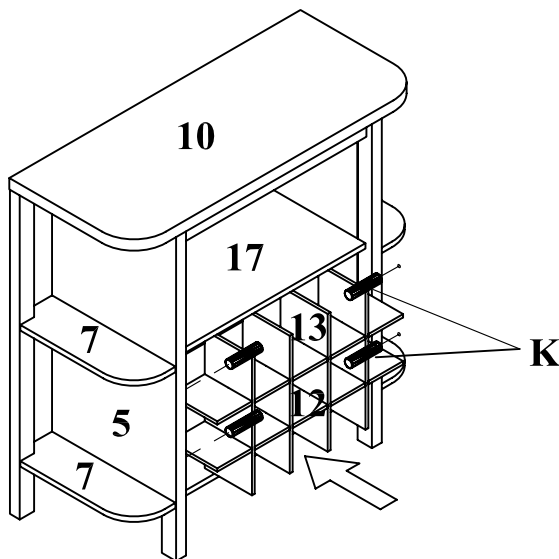

ÉTAPE / STEP 8