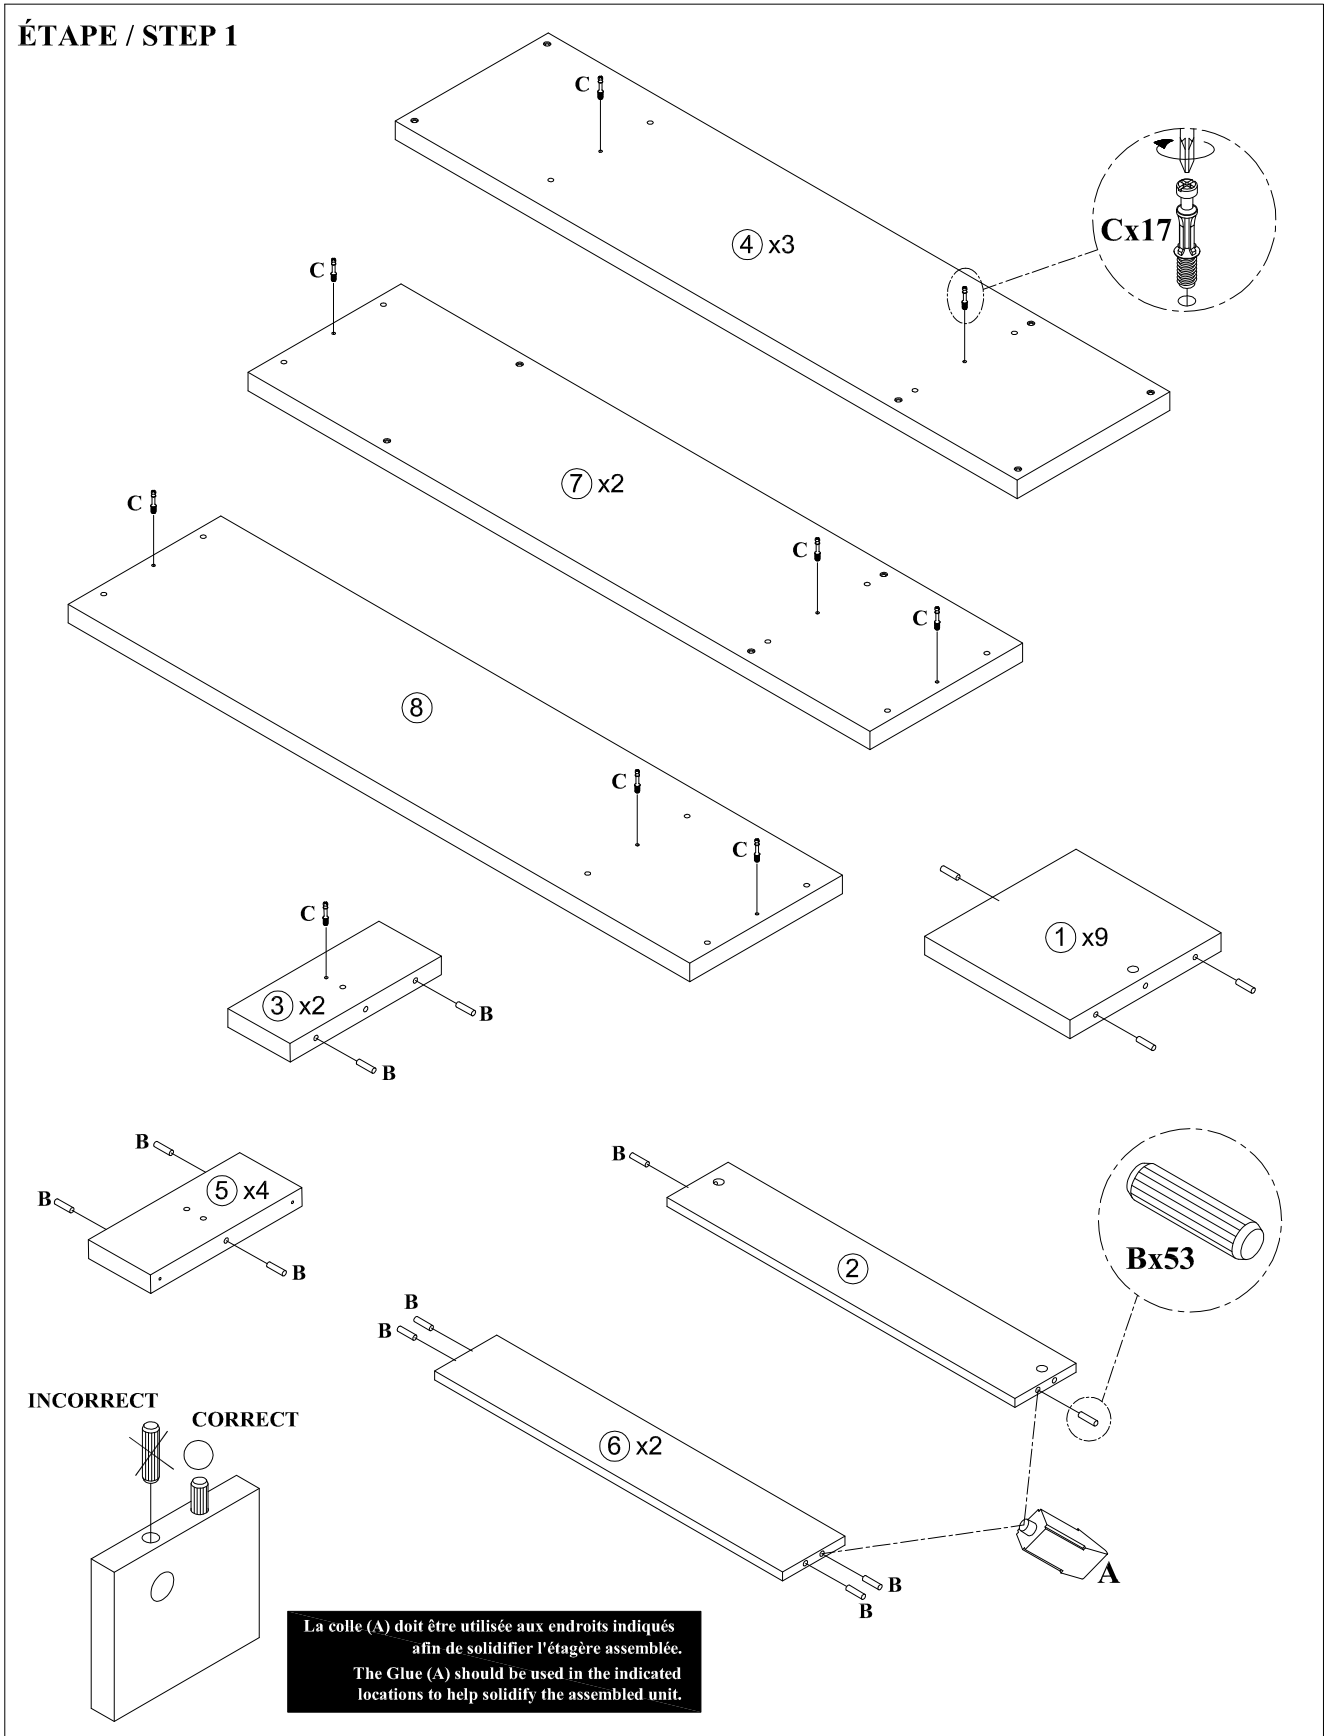

WWW.MONARCHSERVICE.COM

IDENTIFICATION DES PIÈCES
PARTS IDENTIFICATION

1		PANNEAU DU COTÉ SIDE PANEL	9MCX 9PCS
2		PANNEAU ARRIÈRE DU BAS LOWER BACK PANEL	1MC 1PC
3		PANNEAU DE DIVISION DU BAS LOWER DIVIDER PANEL	2MCX 2PCS
4		PANNEAU DU BAS BOTTOM PANEL	3MCX 3PCS
5		PANNEAU DE DIVISION DU HAUT UPPER DIVIDER PANEL	4MCX 4PCS
6		PANNEAU ARRIÈRE DU HAUT UPPER BACK PANEL	2MCX 2PCS
7		PANNEAU DE SÉPARATION CROSS PANEL	2MCX 2PCS
8		PANNEAU DU DESSUS TOP PANEL	1MC 1PC

IDENTIFICATION DU MATÉRIEL
HARDWARE IDENTIFICATION

A		COLLE/GLUE(40g)	1MC/PC
B		ø8x30mm	53MCX/PCS
C		35.5mm	17MCX/PCS
D		ø15x12mm	17MCX/PCS
E		55mm	26MCX/PCS
F		ø20mm	3MCX/PCS

ÉTAPE / STEP 1

ARTICLE: **I 2531**
ITEM: