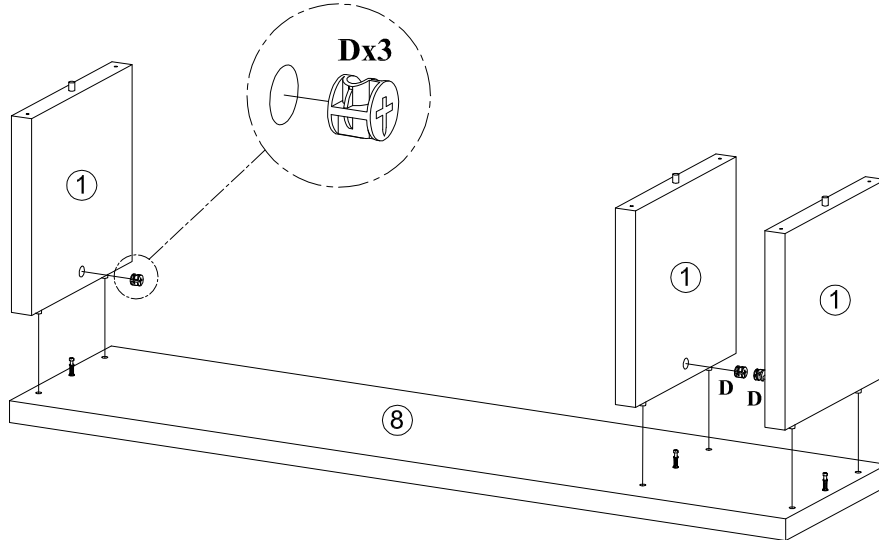

WWW.MONARCHSERVICE.COM

IDENTIFICATION DES PIÈCES
PARTS IDENTIFICATION

1		PANNEAU DU COTÉ SIDE PANEL	9MCX 9PCS
2		PANNEAU ARRIÈRE DU BAS LOWER BACK PANEL	1MC 1PC
3		PANNEAU DE DIVISION DU BAS LOWER DIVIDER PANEL	2MCX 2PCS
4		PANNEAU DU BAS BOTTOM PANEL	3MCX 3PCS
5		PANNEAU DE DIVISION DU HAUT UPPER DIVIDER PANEL	4MCX 4PCS
6		PANNEAU ARRIÈRE DU HAUT UPPER BACK PANEL	2MCX 2PCS
7		PANNEAU DE SÉPARATION CROSS PANEL	2MCX 2PCS
8		PANNEAU DU DESSUS TOP PANEL	1MC 1PC

IDENTIFICATION DU MATÉRIEL
HARDWARE IDENTIFICATION

A		COLLE/GLUE(40g)	1MC/PC
B		ø8x30mm	53MCX/PCS
C		35.5mm	17MCX/PCS
D		ø15x12mm	17MCX/PCS
E		55mm	26MCX/PCS
F		ø20mm	3MCX/PCS

ÉTAPE / STEP 1

ARTICLE: **I 2531**
ITEM:

INSTRUCTIONS D'ASSEMBLAGE
ASSEMBLY INSTRUCTIONS

ÉTAPE / STEP 2

La colle (A) doit être utilisée aux endroits indiqués afin de solidifier l'étagère assemblée.
The Glue (A) should be used in the indicated locations to help solidify the assembled unit.