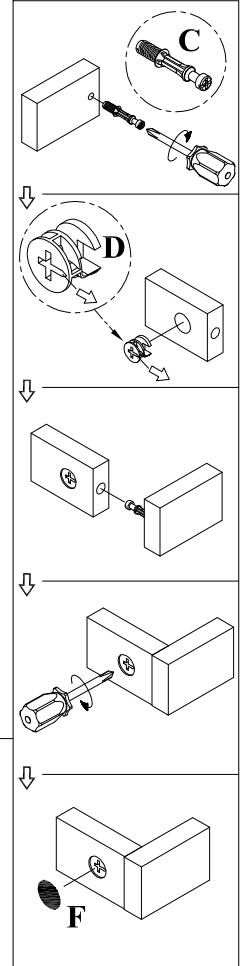

Meubles de Qualité à Prix Abordable
Affordable Quality Home Furniture

ÉTAGÈRE MODERNE 55"H CAPPUCCINO HOLLOW-CORE
CAPPUCCINO HOLLOW-CORE 55"H MODERN BOOKCASE

I 2531

INSTRUCTIONS D'ASSEMBLAGE
ASSEMBLY INSTRUCTIONS

WWW.MONARCHSERVICE.COM

IDENTIFICATION DES PIÈCES
PARTS IDENTIFICATION

1		PANNEAU DU COTÉ SIDE PANEL	9MCX 9PCS
2		PANNEAU ARRIÈRE DU BAS LOWER BACK PANEL	1MC 1PC
3		PANNEAU DE DIVISION DU BAS LOWER DIVIDER PANEL	2MCX 2PCS
4		PANNEAU DU BAS BOTTOM PANEL	3MCX 3PCS
5		PANNEAU DE DIVISION DU HAUT UPPER DIVIDER PANEL	4MCX 4PCS
6		PANNEAU ARRIÈRE DU HAUT UPPER BACK PANEL	2MCX 2PCS
7		PANNEAU DE SÉPARATION CROSS PANEL	2MCX 2PCS
8		PANNEAU DU DESSUS TOP PANEL	1MC 1PC

IDENTIFICATION DU MATÉRIEL
HARDWARE IDENTIFICATION

A		COLLE/GLUE(40g)	1MC/PC
B		ø8x30mm	53MCX/PCS
C		35.5mm	17MCX/PCS
D		ø15x12mm	17MCX/PCS
E		55mm	26MCX/PCS
F		ø20mm	3MCX/PCS

ÉTAPE / STEP 1

ARTICLE: **I 2531**
ITEM:

INSTRUCTIONS D'ASSEMBLAGE
ASSEMBLY INSTRUCTIONS

ÉTAPE / STEP 2

La colle (A) doit être utilisée aux endroits indiqués afin de solidifier l'étagère assemblée.
The Glue (A) should be used in the indicated locations to help solidify the assembled unit.