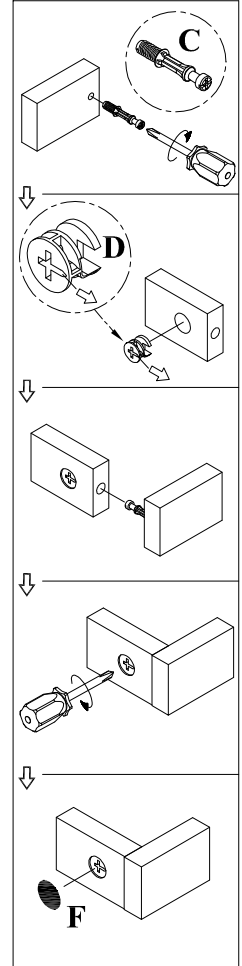

WWW.MONARCHSERVICE.COM

IDENTIFICATION DES PIÈCES
PARTS IDENTIFICATION

1		PANNEAU DU COTÉ SIDE PANEL	9MCX 9PCS
2		PANNEAU ARRIÈRE DU BAS LOWER BACK PANEL	1MC 1PC
3		PANNEAU DE DIVISION DU BAS LOWER DIVIDER PANEL	2MCX 2PCS
4		PANNEAU DU BAS BOTTOM PANEL	3MCX 3PCS
5		PANNEAU DE DIVISION DU HAUT UPPER DIVIDER PANEL	4MCX 4PCS
6		PANNEAU ARRIÈRE DU HAUT UPPER BACK PANEL	2MCX 2PCS
7		PANNEAU DE SÉPARATION CROSS PANEL	2MCX 2PCS
8		PANNEAU DU DESSUS TOP PANEL	1MC 1PC

IDENTIFICATION DU MATÉRIEL
HARDWARE IDENTIFICATION

A		COLLE/GLUE(40g)	1MC/PC
B		ø8x30mm	53MCX/PCS
C		35.5mm	17MCX/PCS
D		ø15x12mm	17MCX/PCS
E		55mm	26MCX/PCS
F		ø20mm	3MCX/PCS

ÉTAPE / STEP 1

ARTICLE: **I 2531**
ITEM:

ÉTAPE / STEP 9

ARTICLE: **I 2531**
ITEM:

INSTRUCTIONS D'ASSEMBLAGE
ASSEMBLY INSTRUCTIONS

ÉTAPE / STEP 10

La colle (A) doit être utilisée aux endroits indiqués afin de solidifier l'étagère assemblée.
The Glue (A) should be used in the indicated locations to help solidify the assembled unit.