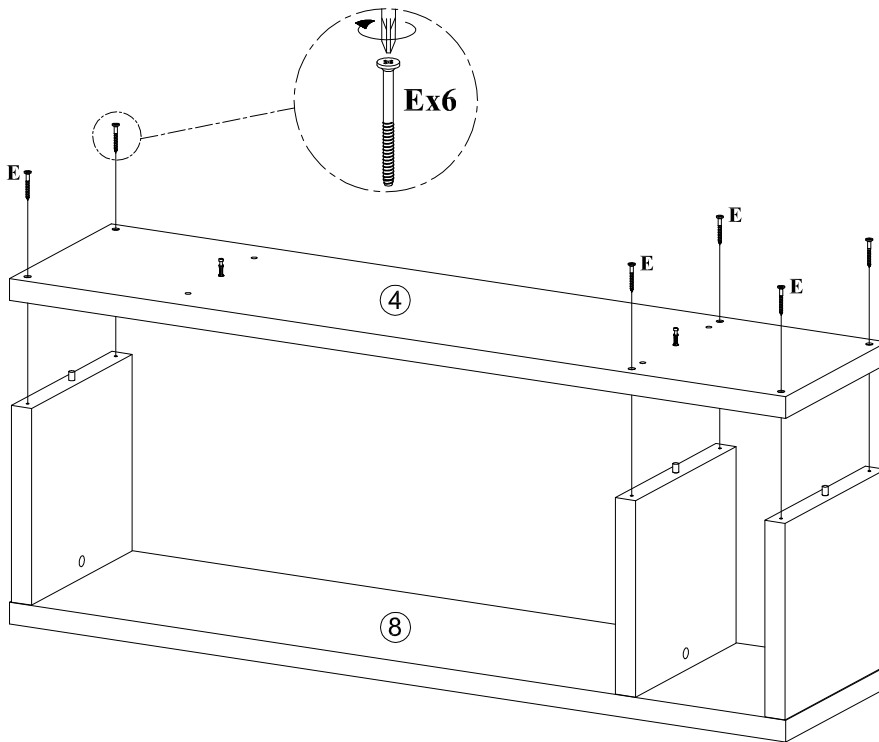

ÉTAPE / STEP 3